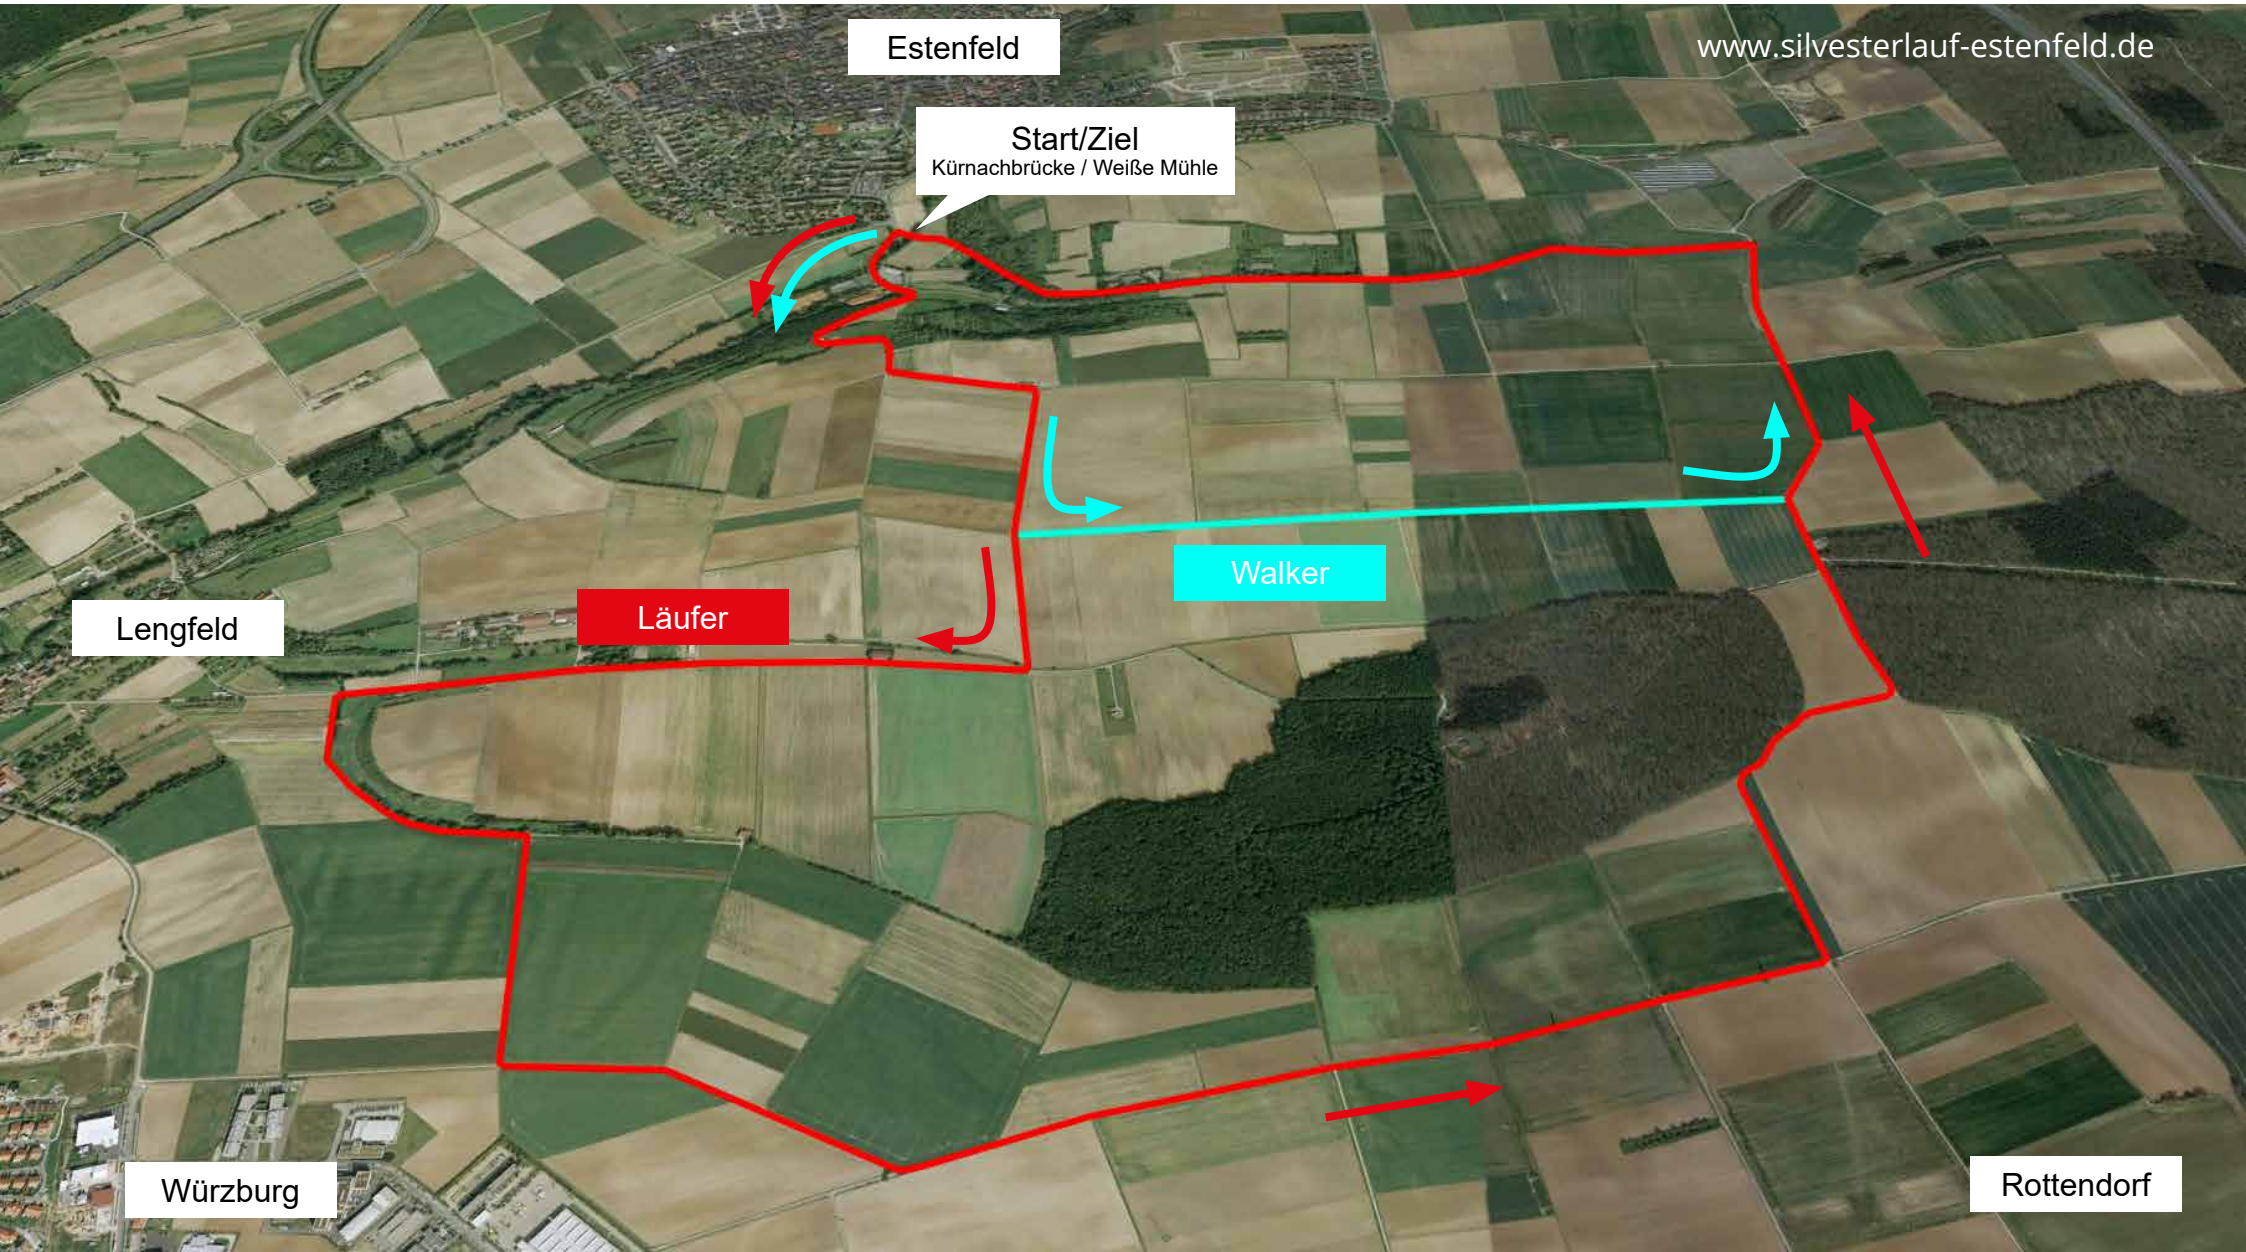

# Silvesterlauf

★ ESTENFELD ★

Streckenführung:  
■ Laufstrecke ca. 9,5 km  
■ Walkingstrecke ca. 5,4 km

Estenfeld

[www.silvesterlauf-estenfeld.de](http://www.silvesterlauf-estenfeld.de)

Start/Ziel  
Körnachbrücke / Weiße Mühle

Lengfeld

Läufer

Walker

Würzburg

Rottendorf