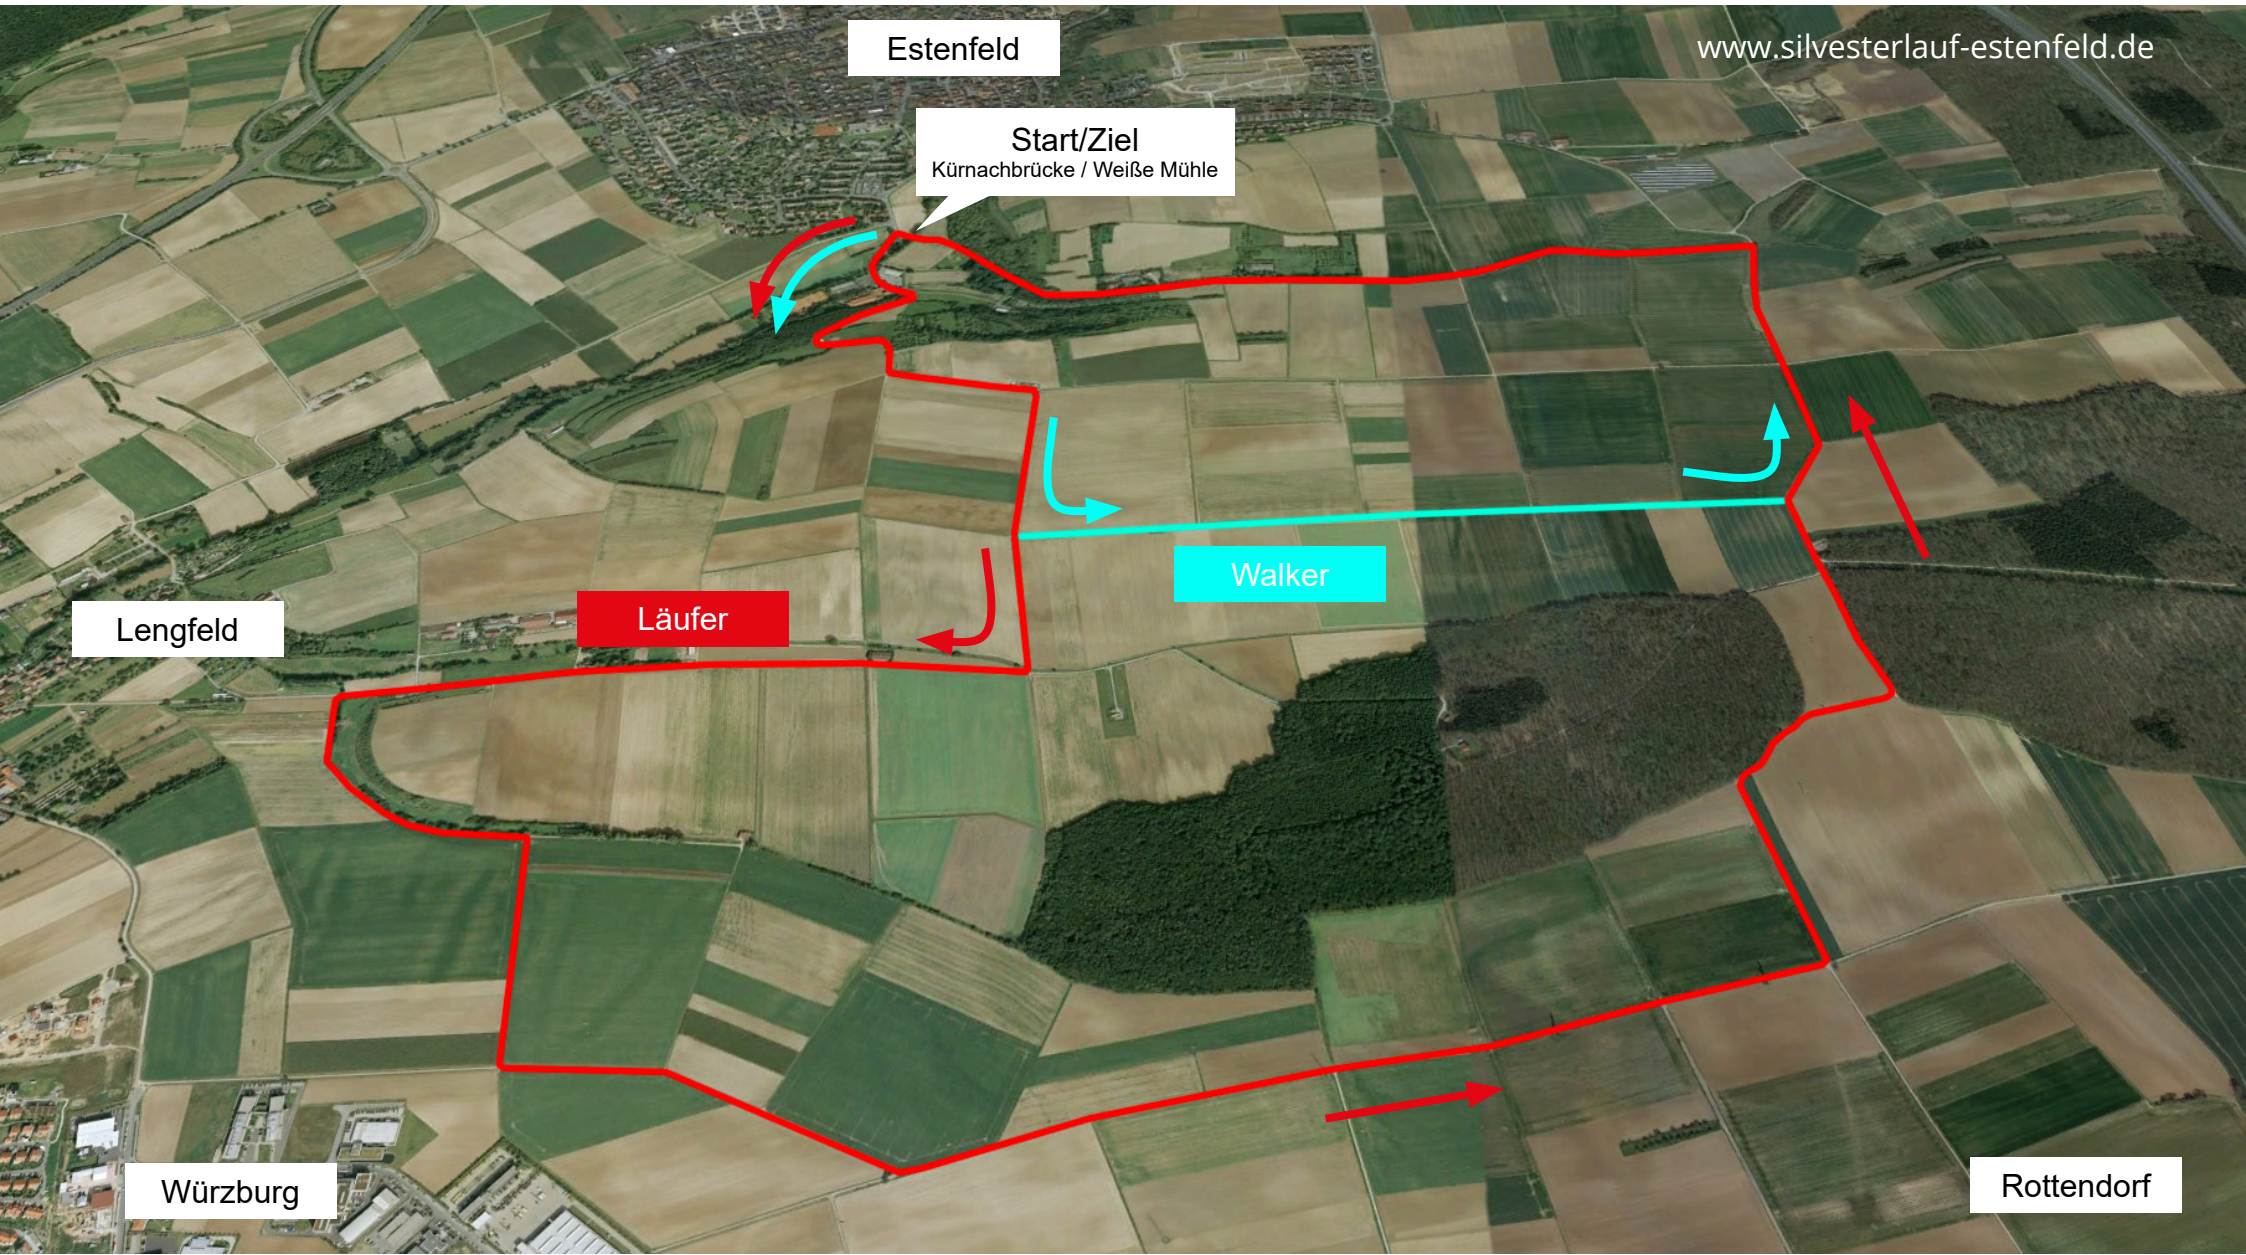

BENEFIZ
Silvesterlauf
★ ESTENFELD ★

Streckenführung:

■ Laufstrecke ca. 9,5 km
(2 Berge, ca. 152 m Höhendifferenz)

■ Walkingstrecke ca. 5,4 km

Grafik: Min., Durchschnitt, Max. Höhe: 218, 249, 283 m
Bereichswerte: Entfernung: 9,39 km | Höhendifferenz: 152 m, -152 m | Maximale Steigung: 13,6%, -21,0% | Durchschnittliche Steigung: 2,9%, -3,1%