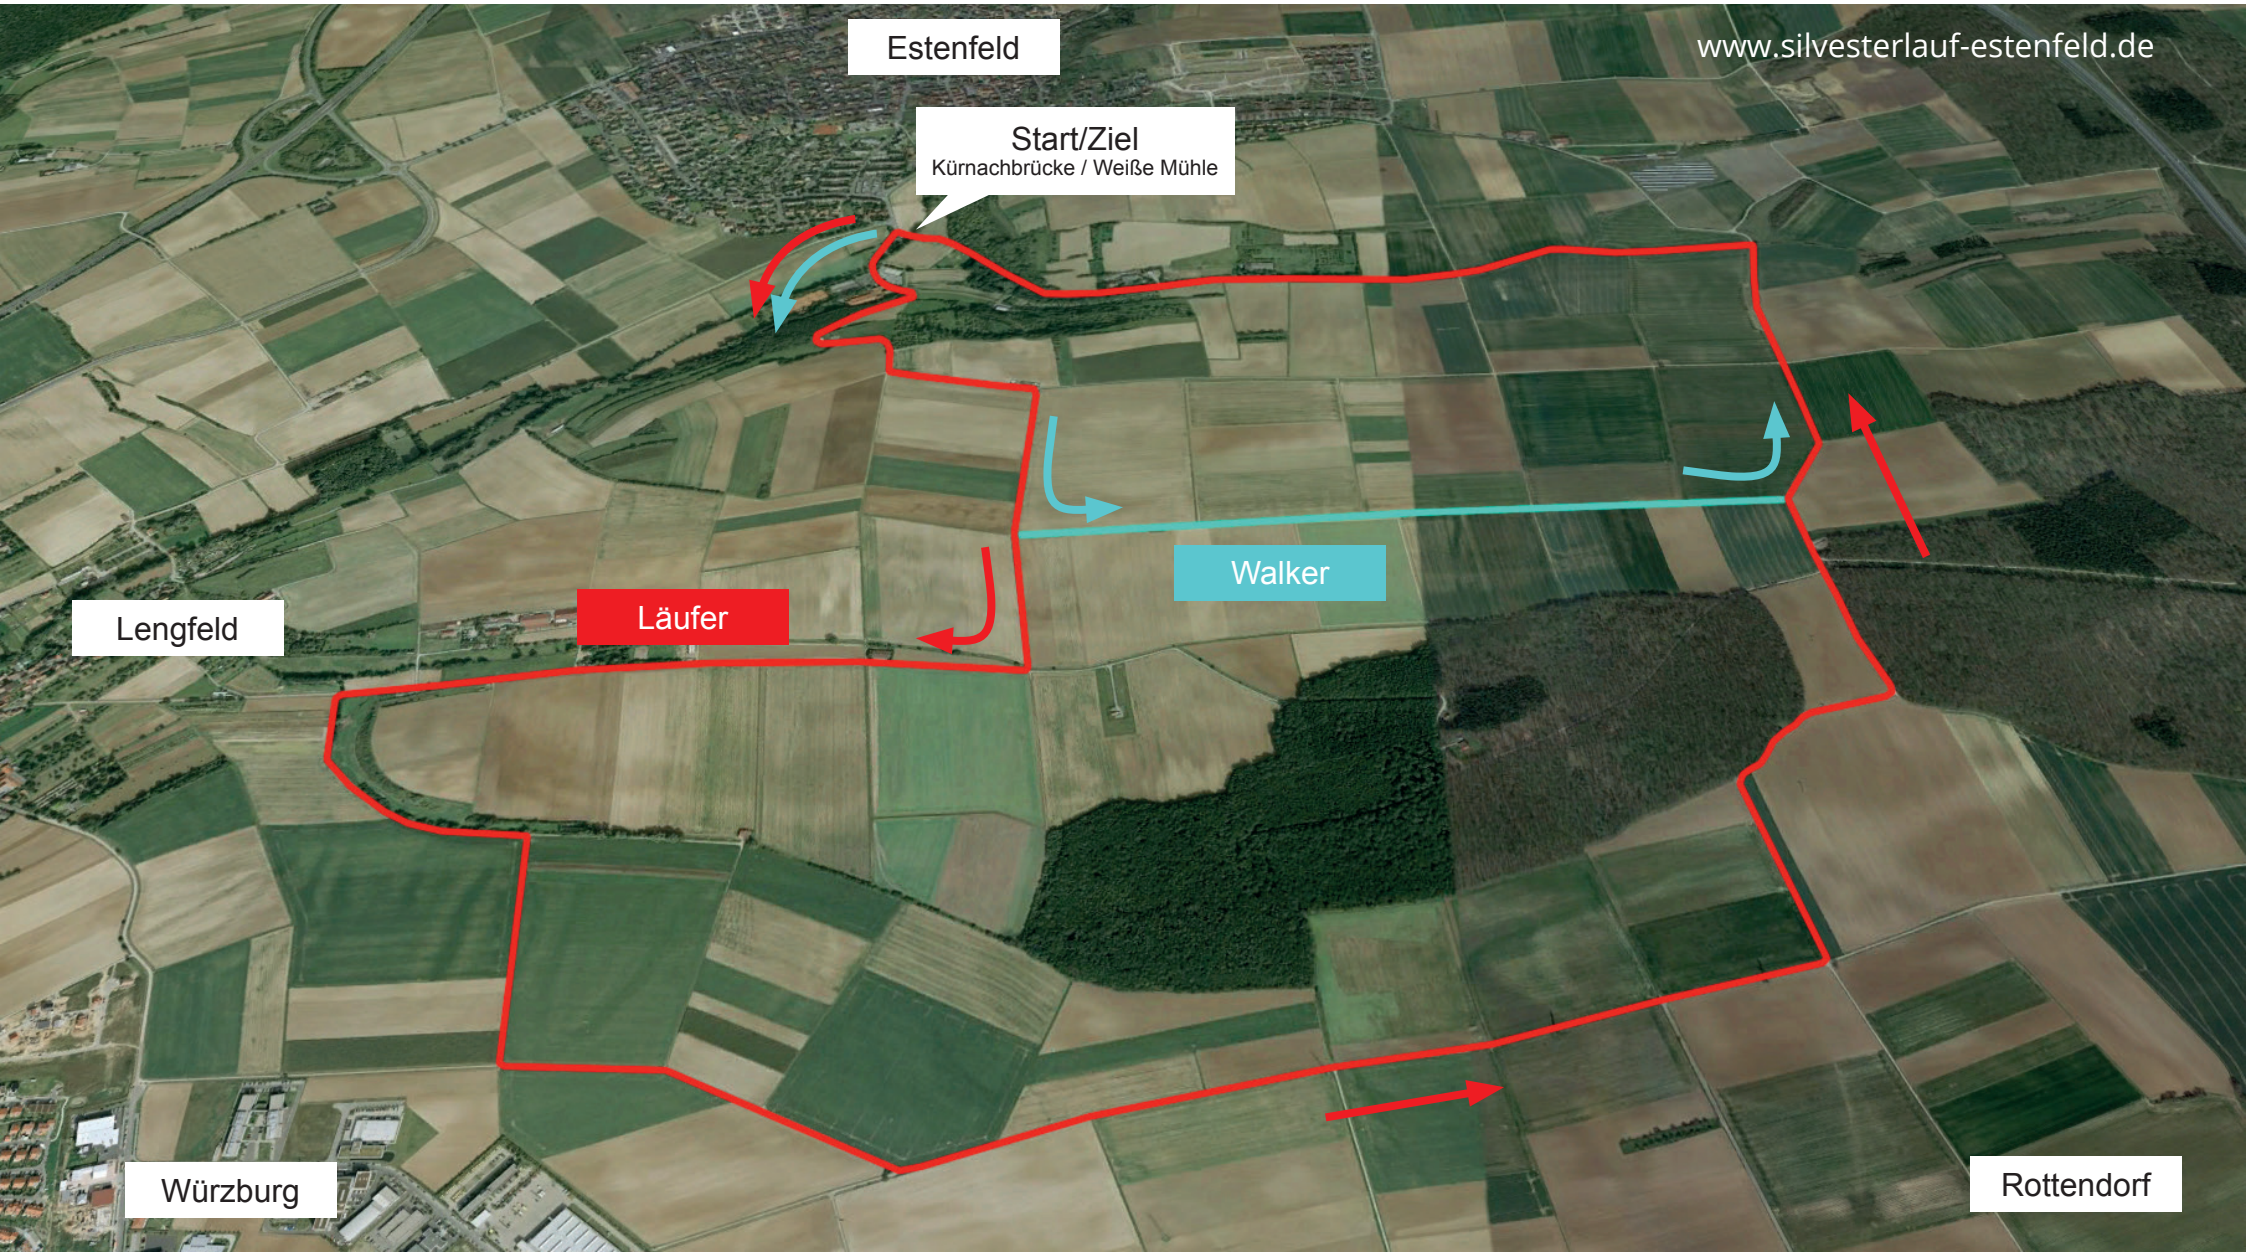

BENEFIZ

Silvesterlauf

★ ESTENFELD ★

SONNTAG, 28.12.2014, 12 UHR

Streckenführung:

■ Laufstrecke ca. 9,5 km

■ Walkingstrecke ca. 5,4 km

Estenfeld

www.silvesterlauf-estenfeld.de

Start/Ziel
Körnachbrücke / Weiße Mühle

Lengfeld

Läufer

Walker

Würzburg

Rottendorf